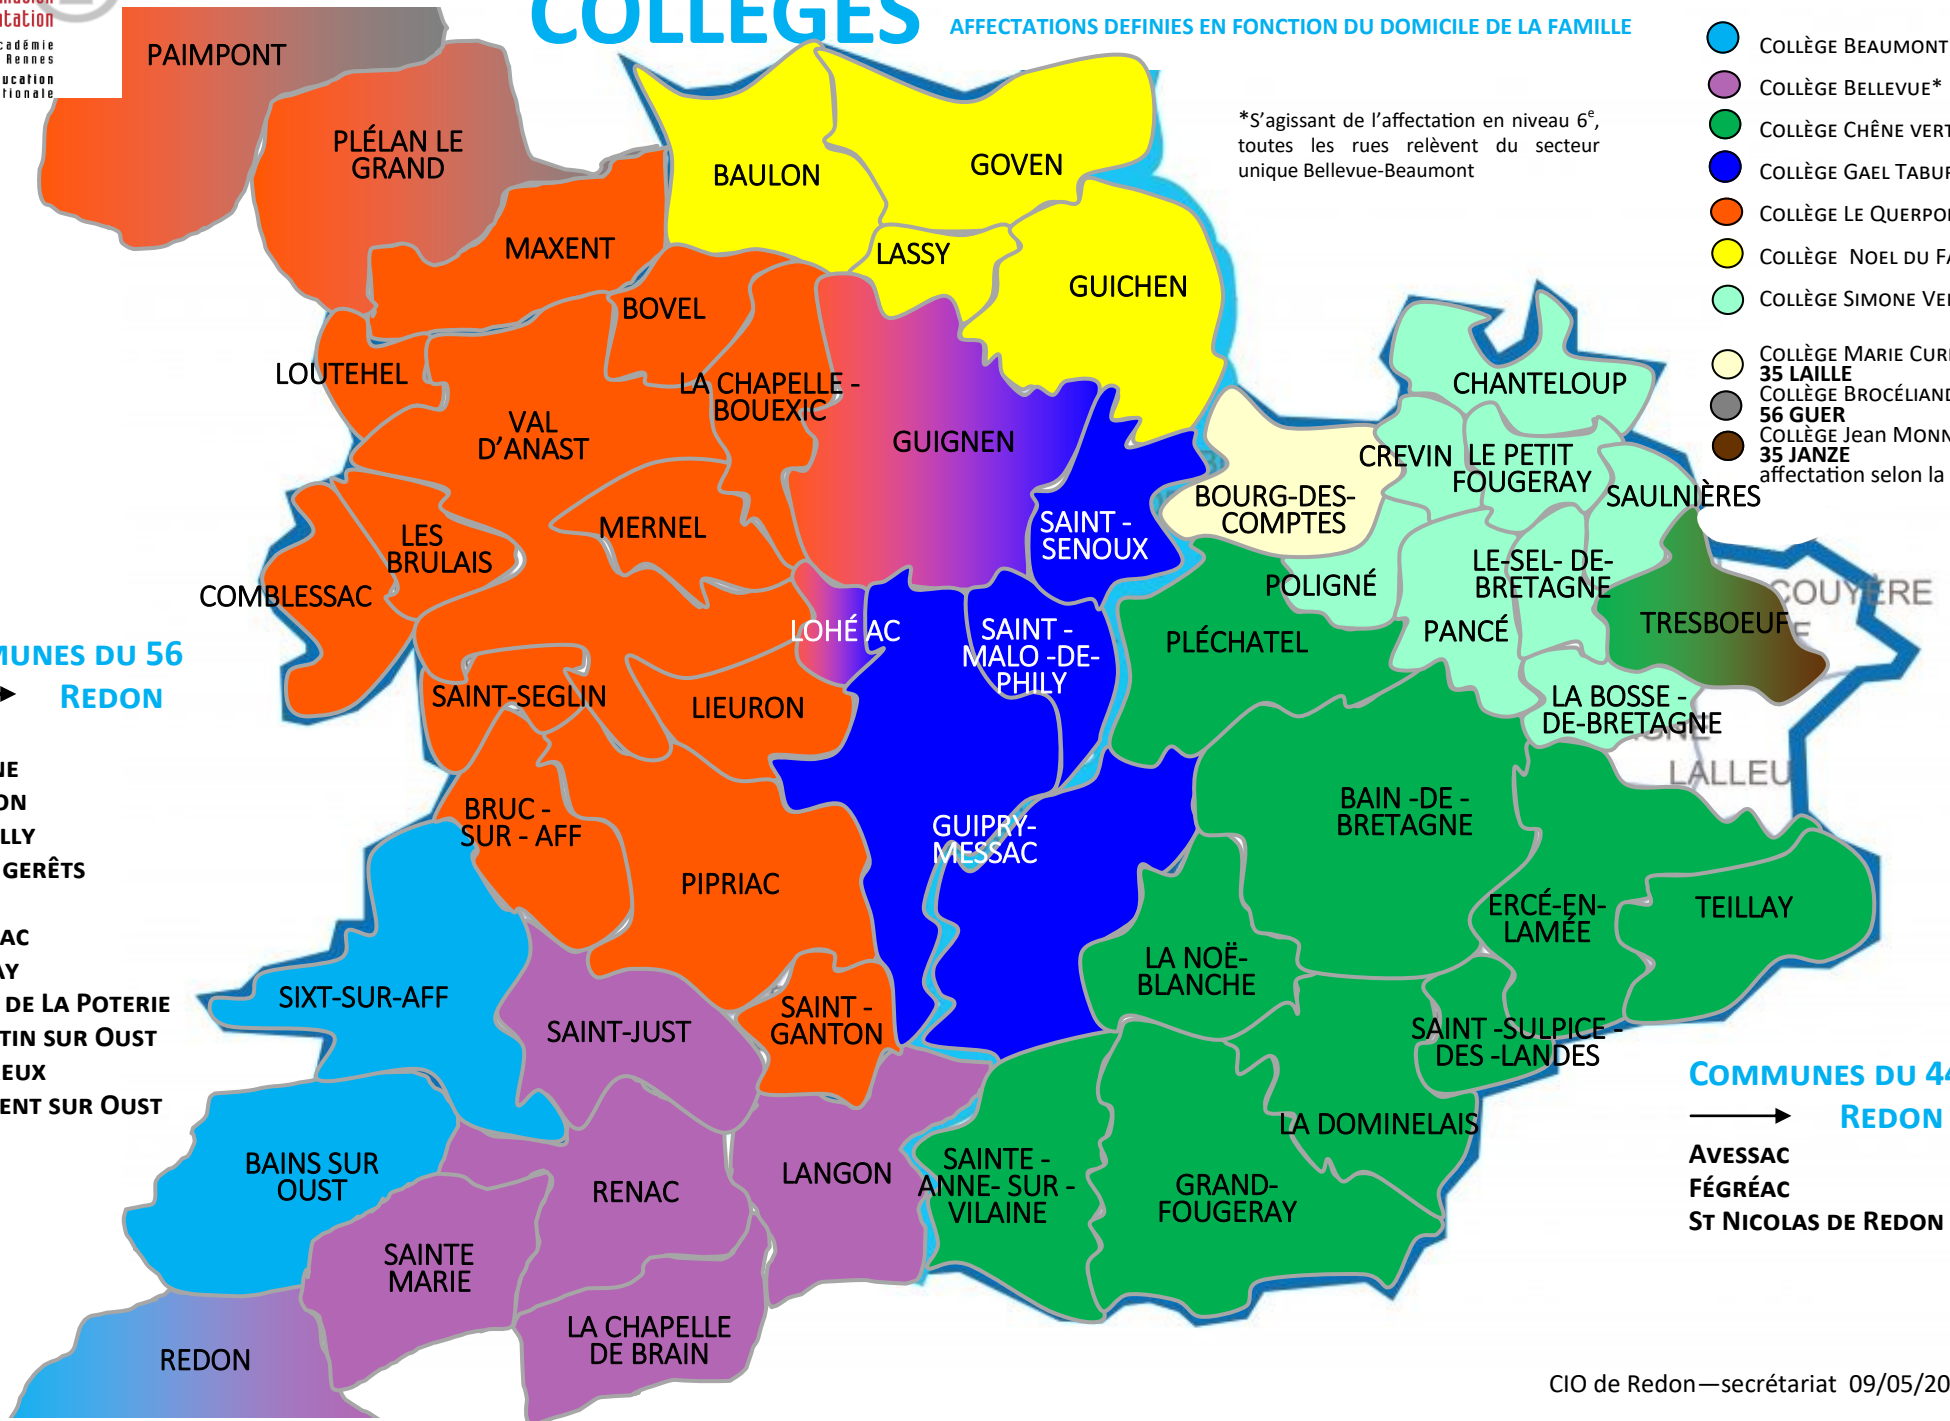

COLLEGES

DE RATTACHEMENT AUX COMMUNES

AFFECTATIONS DEFINIES EN FONCTION DU DOMICILE DE LA FAMILLE

*S'agissant de l'affectation en niveau 6e, toutes les rues relèvent du secteur unique Bellevue-Beaumont

- COLLÈGE BEAUMONT*
- COLLÈGE BELLEVUE*
- COLLÈGE CHÊNE VERT
- COLLÈGE GAEL TABURET
- COLLÈGE LE QUERPON
- COLLÈGE NOEL DU FAIL
- COLLÈGE SIMONE VEIL
- COLLÈGE MARIE CURIE
  35 LAILLE
- COLLÈGE BROCÉLIANDE
  56 GUER
- COLLÈGE Jean MONNET
  35 JANZE
  affectation selon la rue)

**COMMUNES DU 56
REDON**

1. →
2. ALLAIRE
   - BEGANNE
   - COURNON
   - LA GACILLY
   - LES FOUGERÊTS
   - RIEUX
   - THÉHILLAC
   - ST DOLAY
   - ST JEAN DE LA POTERIE
   - ST MARTIN SUR OUST
   - ST PERREUX
   - ST VINCENT SUR OUST

**COMMUNES DU 44
REDON**

1. →
2. AVESSAC
   - FÉGRÉAC
   - ST NICOLAS DE REDON